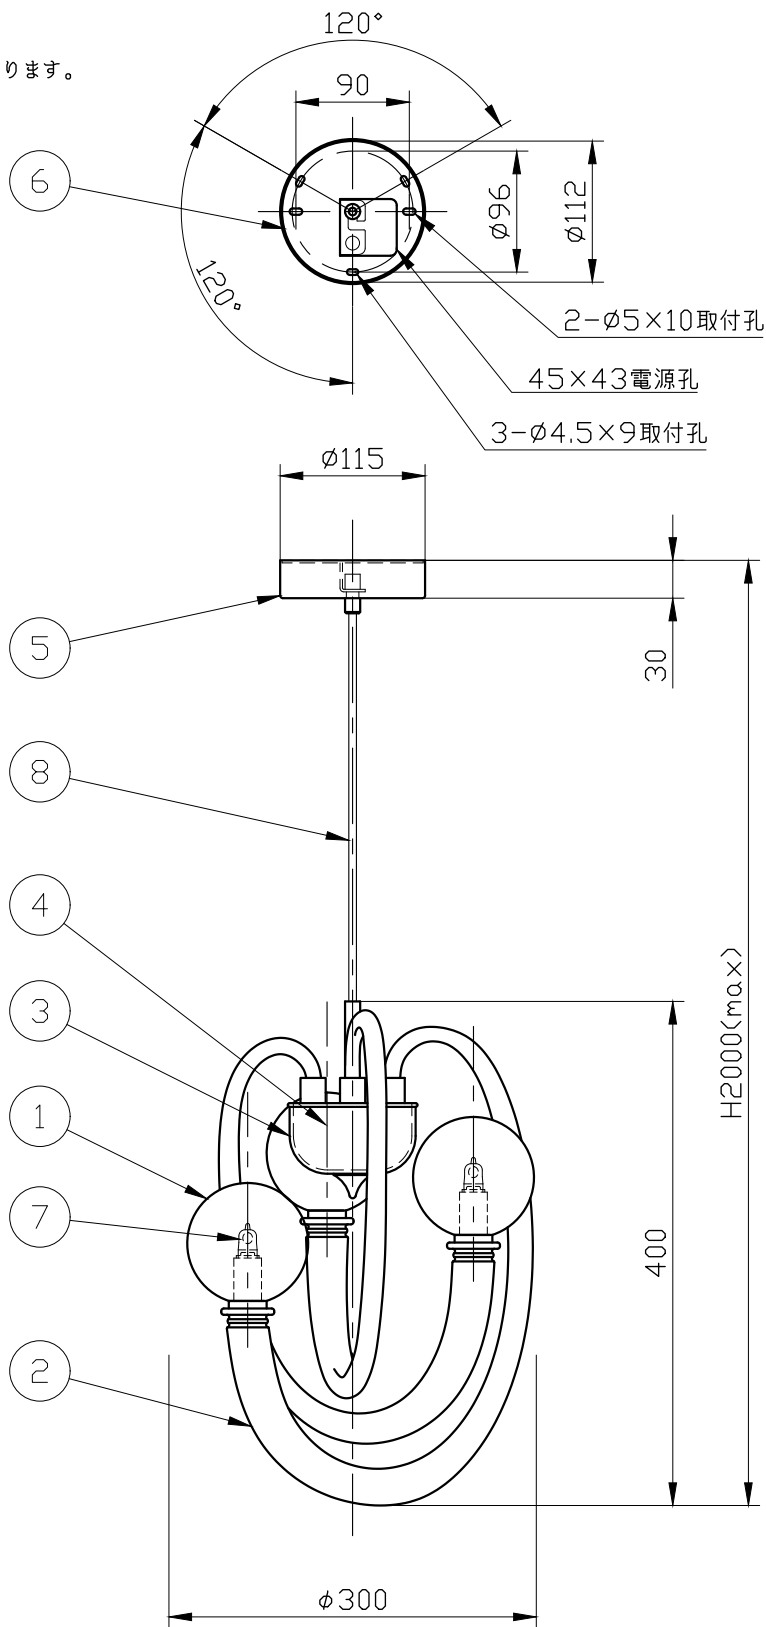

※製作上の都合により仕様を変更することがあります。

Arm : A

Arm : B

アームバリエーション

⚠ 警告 注意

火災のおそれ有り

○可燃物をかぶせたり近づけての使用禁止。

やけどのおそれ有り

○点灯中は、セード、金属枠にさわらないでください。

※一般の方の工事は、法律で禁止されています。

※取付部の下地補強を必ず行ってください。

※消灯直後のランプは高温になっています。

しばらく時間をおいてから、ランプを交換してください。

ランプは素手で交換しないでください。

10					
9					
8	電源コード		1		
7	ランプ		3	G9	
6	スタッド	metal	1	メッキ仕上	
5	フランジ	metal	1	chrome	
4	ボディ	metal	1	chrome	
3	カップ	murano glass	1	clear	
2	アーム	murano glass	3	clear A/B	
1	セード(ball)	glass	3	white	
記号	部品名	部品番号	材質	数量	仕 上

特記	MAX25w x3	件名	
ランプ	ハロピン (G9) 25W x3	品名	Knot S3 ball(ペンダント)
器具重量	約2.7kg	品番	